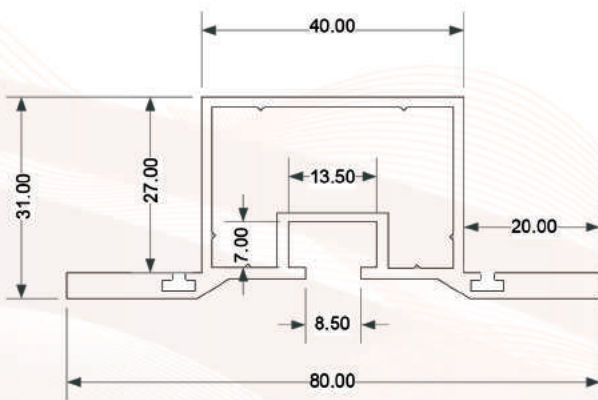

پروفیل های آلومینیومی سافت فریم

پروفیل سپری  
پنج سانتیمتری شیاردار

پروفیل سپری  
پنج سانتیمتری پشت صاف

پروفیل های آلومینیومی ساخت فریم

پروفیل سپری  
چهار سانت نوارفور

پروفیل پنج خم  
پنج سانت نوارفور

کرنر الترامیدی جهت اتصال پروفیلها