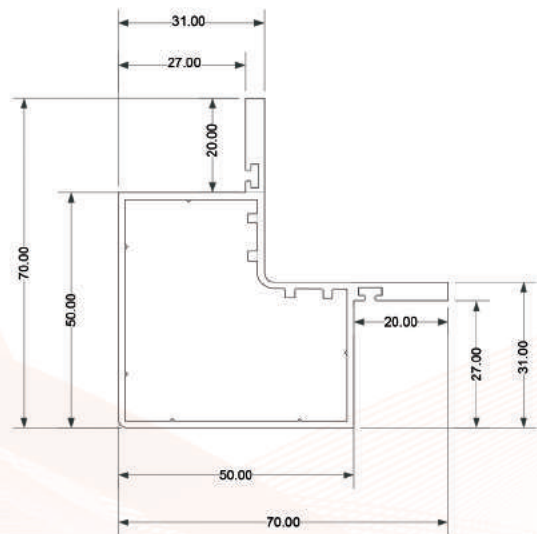

پروفیل های آلومینیومی سافت فریم

پروفیل سپری  
پنج سانتیمتری شیاردار

پروفیل سپری  
پنج سانتیمتری پشت صاف

پروفیل های آلومینیومی ساخت فریم

پروفیل سپری  
چهار سانت نوارفور

پروفیل پنج خم  
پنج سانت نوارفور

کرنر الترامیدی جهت اتصال پروفیلها