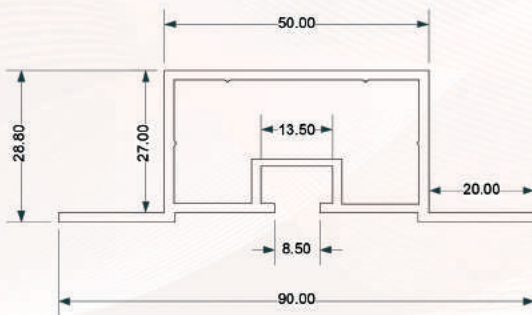

پروفیل پنج خم  
سه سانتیمتری ساده

پروفیل های آلومینیومی سافت فریم

پروفیل پنج فم  
پنج سانتیمتری تک بال

پروفیل پنج فم  
پنج سانت ساده

پروفیل های آلومینیومی سافت فریم

پروفیل سپری  
هایژنیک

پروفیل پنج خم  
هایژنیک

پروفیل های آلومینیومی سافت فریم

پروفیل سپری  
پنج سانتیمتری شیاردار

پروفیل سپری  
پنج سانتیمتری پشت صاف

پروفیل های آلومینیومی ساخت فریم

پروفیل سپری  
چهار سانت نوارفور

پروفیل پنج خم  
پنج سانت نوارفور

کرنر الترامیدی جهت اتصال پروفیلها