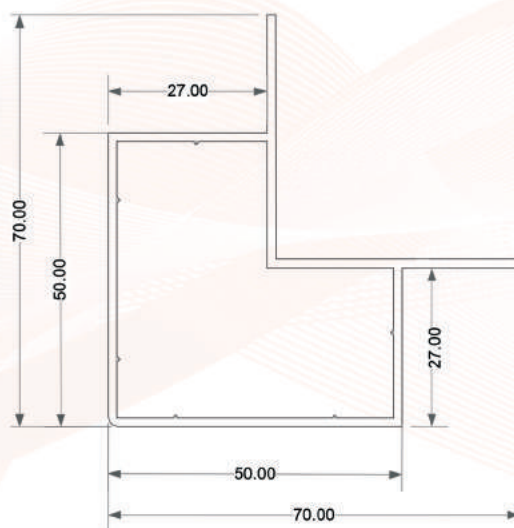

پروفیل پنج خم  
سه سانتیمتری ساده

پروفیل های آلومینیومی سافت فریم

پروفیل پنج فم  
پنج سانتیمتری تک بال

پروفیل پنج فم  
پنج سانت ساده

پروفیل های آلومینیومی سافت فریم

پروفیل سپری  
هایژنیک

پروفیل پنج خم  
هایژنیک

پروفیل های آلومینیومی سافت فریم

پروفیل سپری  
پنج سانتیمتری شیاردار

پروفیل سپری  
پنج سانتیمتری پشت صاف

پروفیل های آلومینیومی ساخت فریم

پروفیل سپری  
چهار سانت نوارفور

پروفیل پنج خم  
پنج سانت نوارفور

کرنر الترامیدی جهت اتصال پروفیلها