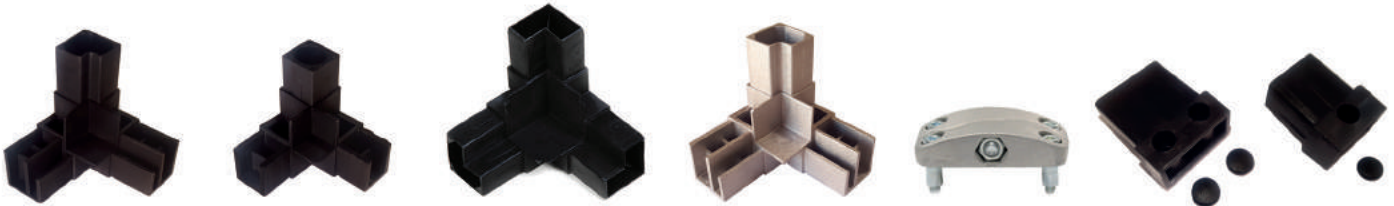

پروفیل‌های آلومینیومی سافت فریم دستگاه:

پروفیل‌های آلومینیومی سافت دمپر هوا:

اتصالات پروفیل :

قطعات دمپر آلومینیومی :

قطعات مونتاژ بدنه دستگاه :

پروفیل های آلومینیومی سافت فریم

پروفیل پنج خم  
چهار سانتیمتری نوار نور