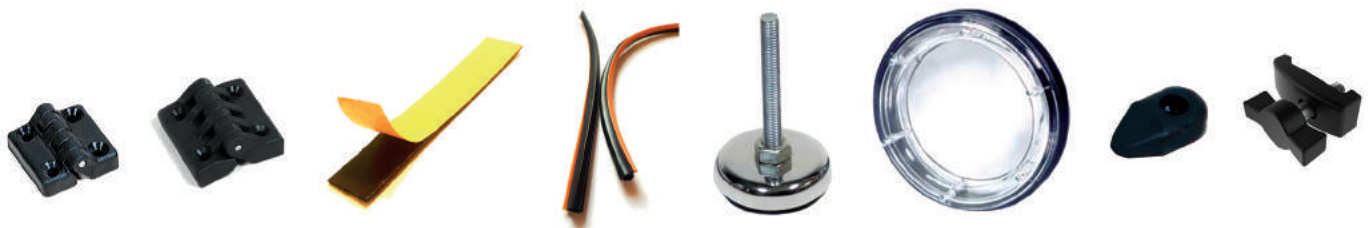

پروفیل‌های آلومینیومی سافت فریم دستگاه:

پروفیل‌های آلومینیومی سافت دمپر هوا:

اتصالات پروفیل :

قطعات دمپر آلومینیومی :

قطعات مونتاژ بدنه دستگاه :

پروفیل های آلومینیومی سافت فریم

پروفیل پنج خم  
چهار سانتیمتری نوار نور

پروفیل پنج خم  
سه سانتیمتری ساده

پروفیل های آلومینیومی سافت فریم

پروفیل پنج فم  
پنج سانتیمتری تک بال

پروفیل پنج فم  
پنج سانت ساده

پروفیل های آلومینیومی سافت فریم

پروفیل سپری  
هایژنیک

پروفیل پنج خم  
هایژنیک