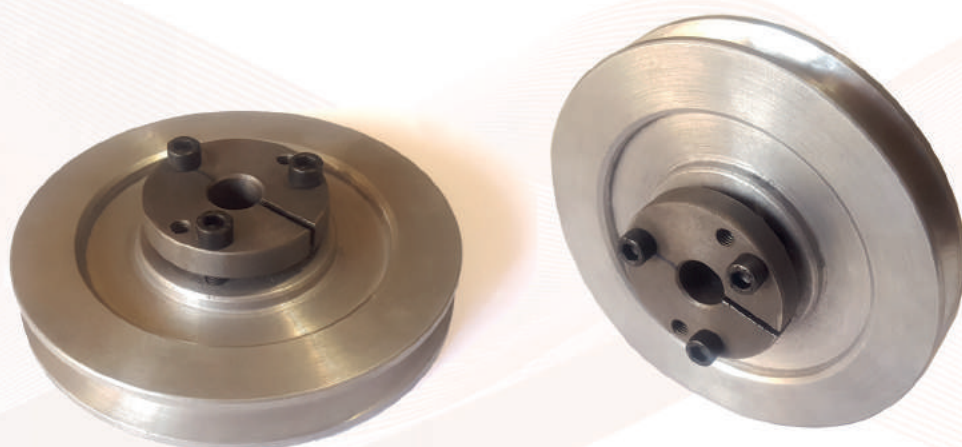

انواع پولی آلومینیومی استاندارد با بوش چدنی لبه دار