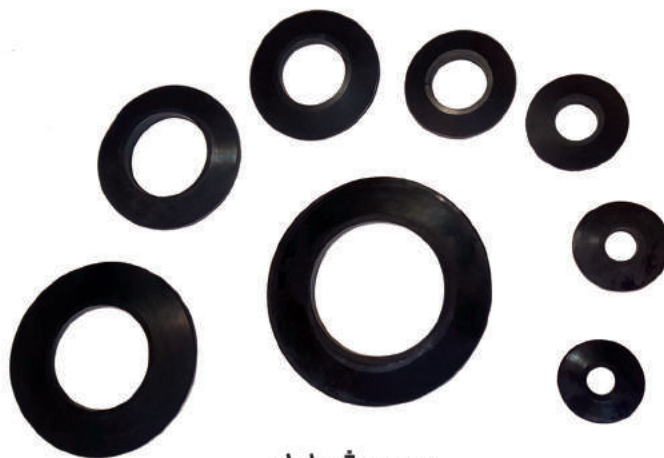

پایه تراز دستگاہ ۱۵۰ کیلوگرم

پایه تراز دستگاہ ۲۵۰ کیلوگرم

فنر لرزه گیر ۱۰۰ کیلوگرم

پایه موتور

درپوش و دورپوش لوله

دور پوش لوله

سایزها (اینچ): ۱/۲" ۳/۴" ۱" ۱ ۱/۲" ۱ ۱/۴" ۲" ۲ ۱/۲" ۳" ۴"

درپوش لوله

سایزها (اینچ): ۱/۲" ۳/۴" ۱" ۱ ۱/۲" ۱ ۱/۴" ۲" ۲ ۱/۲" ۳" ۴"

سایر محصولات تولیدی شرکت پیشگام تجهیز تهویه هم آرا:

انواع پولی چدنی با بوش گوه ای استاندارد

انواع پولی آلومینیومی استاندارد با بوش چدنی لبه دار