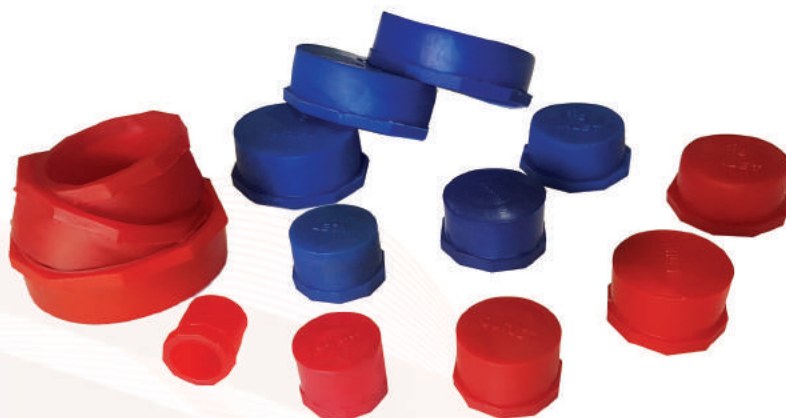

پایه تراز دستگاہ ۱۵۰ کیلوگرم

پایه تراز دستگاہ ۲۵۰ کیلوگرم

فنر لرزه گیر ۱۰۰ کیلوگرم

پایه موتور

درپوش و دورپوش لوله

دور پوش لوله

سایزها (اینچ): ۱/۲" ۳/۴" ۱" ۱ ۱/۲" ۱ ۱/۴" ۲" ۲ ۱/۲" ۳" ۴"

درپوش لوله

سایزها (اینچ): ۱/۲" ۳/۴" ۱" ۱ ۱/۲" ۱ ۱/۴" ۲" ۲ ۱/۲" ۳" ۴"

سایر محصولات تولیدی شرکت پیشگام تجهیز تهویه هم آرا:

انواع پولی چدنی با بوش گوه ای استاندارد

انواع پولی آلومینیومی استاندارد با بوش چدنی لبه دار