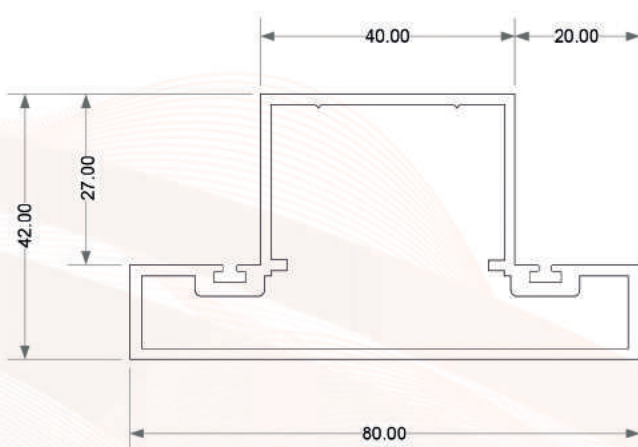

پروفیل پنج خم  
سه سانتیمتری ساده

پروفیل های آلومینیومی سافت فریم

پروفیل پنج فم  
پنج سانتیمتری تک بال

پروفیل پنج فم  
پنج سانت ساده

پروفیل های آلومینیومی سافت فریم

پروفیل سپری  
هایژنیک

پروفیل پنج خم  
هایژنیک

پروفیل های آلومینیومی سافت فریم

پروفیل سپری  
پنج سانتیمتری شیاردار

پروفیل سپری  
پنج سانتیمتری پشت صاف

پروفیل های آلومینیومی ساخت فریم

پروفیل سپری  
چهار سانت نوارفور

پروفیل پنج خم  
پنج سانت نوارفور

کرنر الترامیدی جهت اتصال پروفیلها