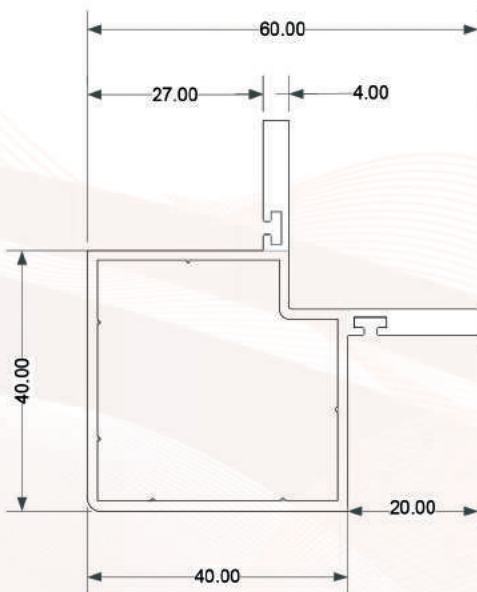

پروفیل‌های آلومینیومی سافت فریم دستگاه:

پروفیل‌های آلومینیومی سافت دمپر هوا:

اتصالات پروفیل :

قطعات دمپر آلومینیومی :

قطعات مونتاژ بدنه دستگاه :

پروفیل های آلومینیومی سافت فریم

پروفیل پنج خم  
چهار سانتیمتری نوار نور

پروفیل پنج خم  
سه سانتیمتری ساده

پروفیل های آلومینیومی سافت فریم

پروفیل پنج فم  
پنج سانتیمتری تک بال

پروفیل پنج فم  
پنج سانت ساده

پروفیل های آلومینیومی سافت فریم

پروفیل سپری  
هایژنیک

پروفیل پنج خم  
هایژنیک