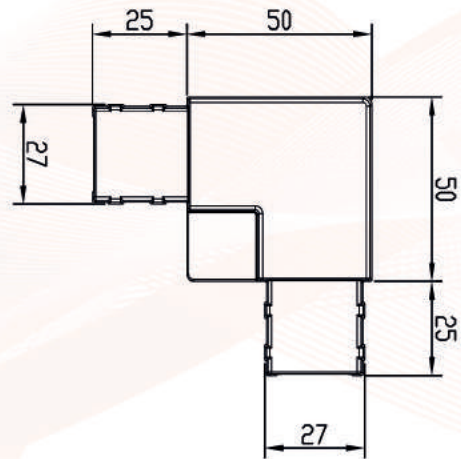

کرنر الترامیدی جهت اتصال پروفیلها

کرنر الترامید ۳ سانتیمتری