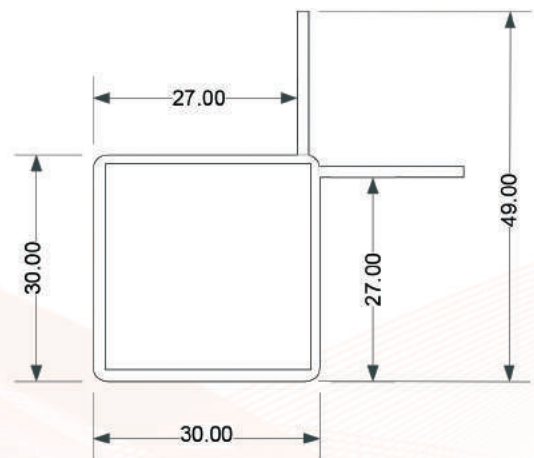

پروفیل‌های آلومینیومی سافت فریم دستگاه:

پروفیل‌های آلومینیومی سافت دمپر هوا:

اتصالات پروفیل :

قطعات دمپر آلومینیومی :

قطعات مونتاژ بدنه دستگاه :

پروفیل های آلومینیومی سافت فریم

پروفیل پنج خم  
چهار سانتیمتری نوار نور

پروفیل پنج خم  
سه سانتیمتری ساده

پروفیل های آلومینیومی سافت فریم

پروفیل پنج فم  
پنج سانتیمتری تک بال

پروفیل پنج فم  
پنج سانت ساده

پروفیل های آلومینیومی سافت فریم

پروفیل سپری  
هایژنیک

پروفیل پنج خم  
هایژنیک