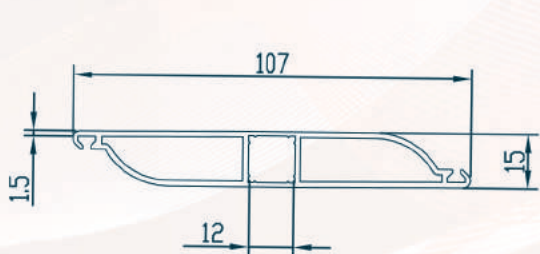

پروفیل‌های آلومینیومی دمپر