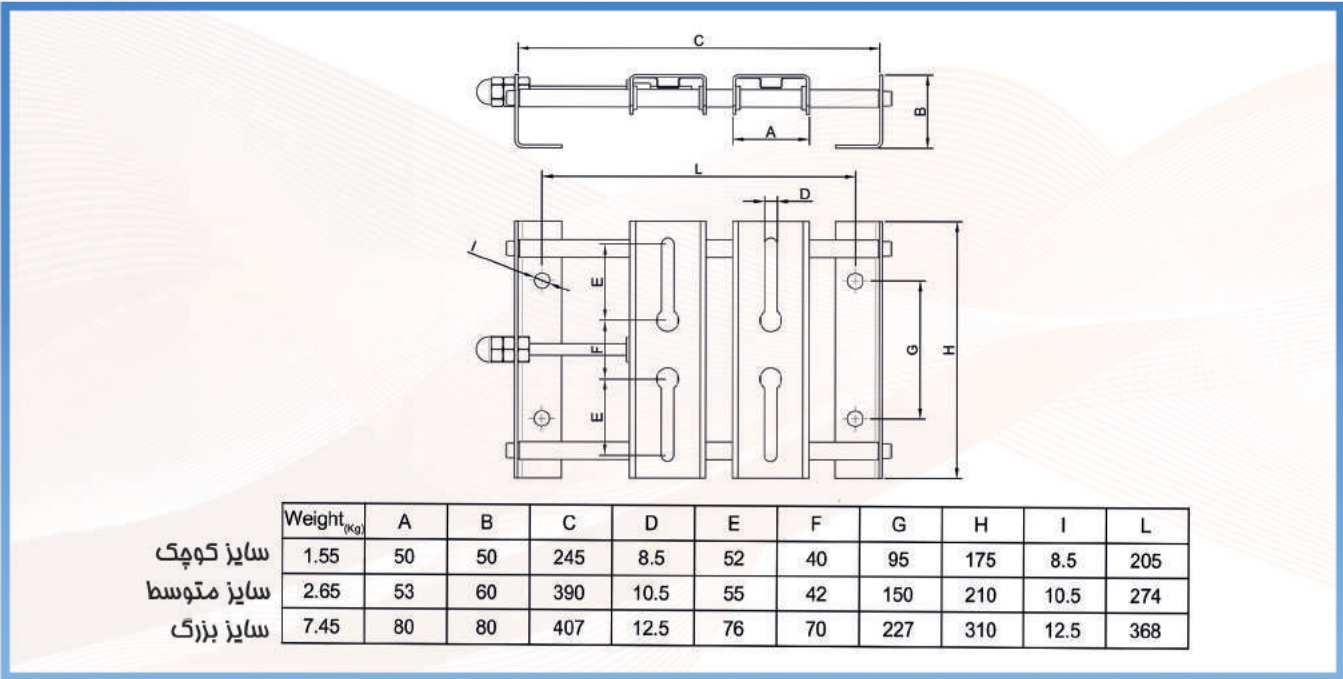

پایه تراز دستگاہ ۱۵۰ کیلوگرم

پایه تراز دستگاہ ۲۵۰ کیلوگرم

فنر لرزه گیر ۱۰۰ کیلوگرم

پایه موتور

درپوش و دورپوش لوله

دور پوش لوله

سایزها (اینچ): ۱/۲" ۳/۴" ۱" ۱ ۱/۲" ۱ ۱/۴" ۲" ۲ ۱/۲" ۳" ۴"

درپوش لوله