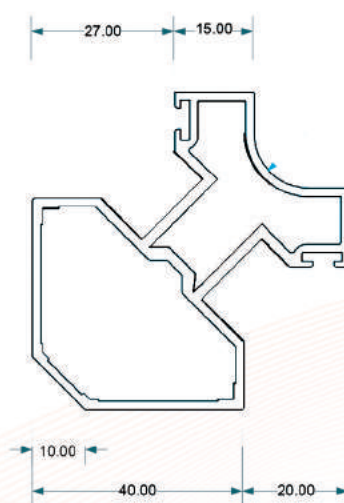

پروفیل‌های آلومینیومی سافت فریم دستگاه:

پروفیل‌های آلومینیومی سافت دمپر هوا:

اتصالات پروفیل :

قطعات دمپر آلومینیومی :

قطعات مونتاژ بدنه دستگاه :

پروفیل های آلومینیومی سافت فریم

پروفیل پنج خم  
چهار سانتیمتری نوار نور

پروفیل پنج خم  
سه سانتیمتری ساده

پروفیل های آلومینیومی سافت فریم

پروفیل پنج فم  
پنج سانتیمتری تک بال

پروفیل پنج فم  
پنج سانت ساده

پروفیل های آلومینیومی سافت فریم

پروفیل سپری  
هایژنیک

پروفیل پنج خم  
هایژنیک

پروفیل های آلومینیومی سافت فریم

پروفیل سپری  
پنج سانتیمتری شیاردار

پروفیل سپری  
پنج سانتیمتری پشت صاف

پروفیل های آلومینیومی ساخت فریم

پروفیل سپری  
چهار سانت نوارفور

پروفیل پنج خم  
پنج سانت نوارفور

کرنر الترامیدی جهت اتصال پروفیلها