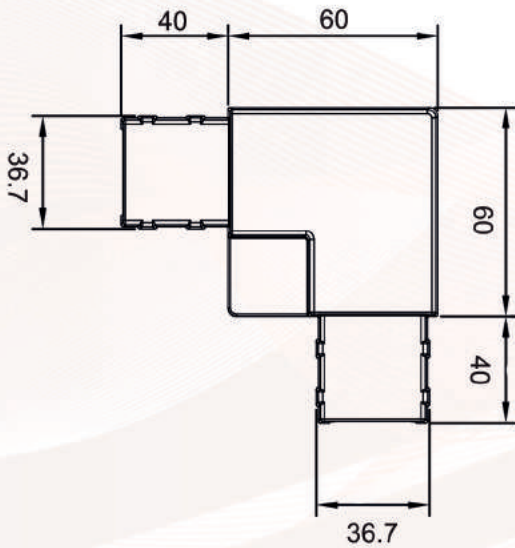

کرنر الترامیدی جهت اتصال پروفیلها

کرنر الترامید ۳ سانتیمتری