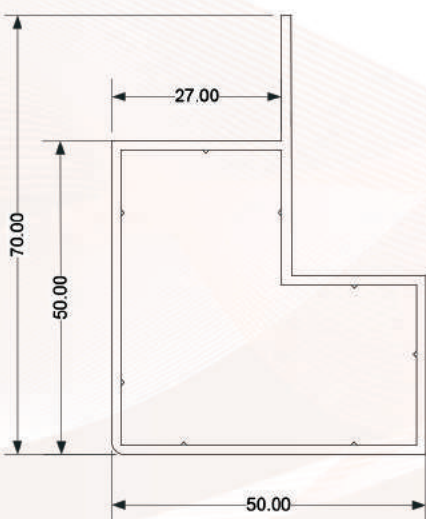

پروفیل پنج خم  
سه سانتیمتری ساده

پروفیل های آلومینیومی سافت فریم

پروفیل پنج فم  
پنج سانتیمتری تک بال

پروفیل پنج فم  
پنج سانت ساده

پروفیل های آلومینیومی سافت فریم

پروفیل سپری  
هایژنیک

پروفیل پنج خم  
هایژنیک

پروفیل های آلومینیومی سافت فریم

پروفیل سپری  
پنج سانتیمتری شیاردار

پروفیل سپری  
پنج سانتیمتری پشت صاف

پروفیل های آلومینیومی ساخت فریم

پروفیل سپری  
چهار سانت نوارفور

پروفیل پنج خم  
پنج سانت نوارفور

کرنر الترامیدی جهت اتصال پروفیلها